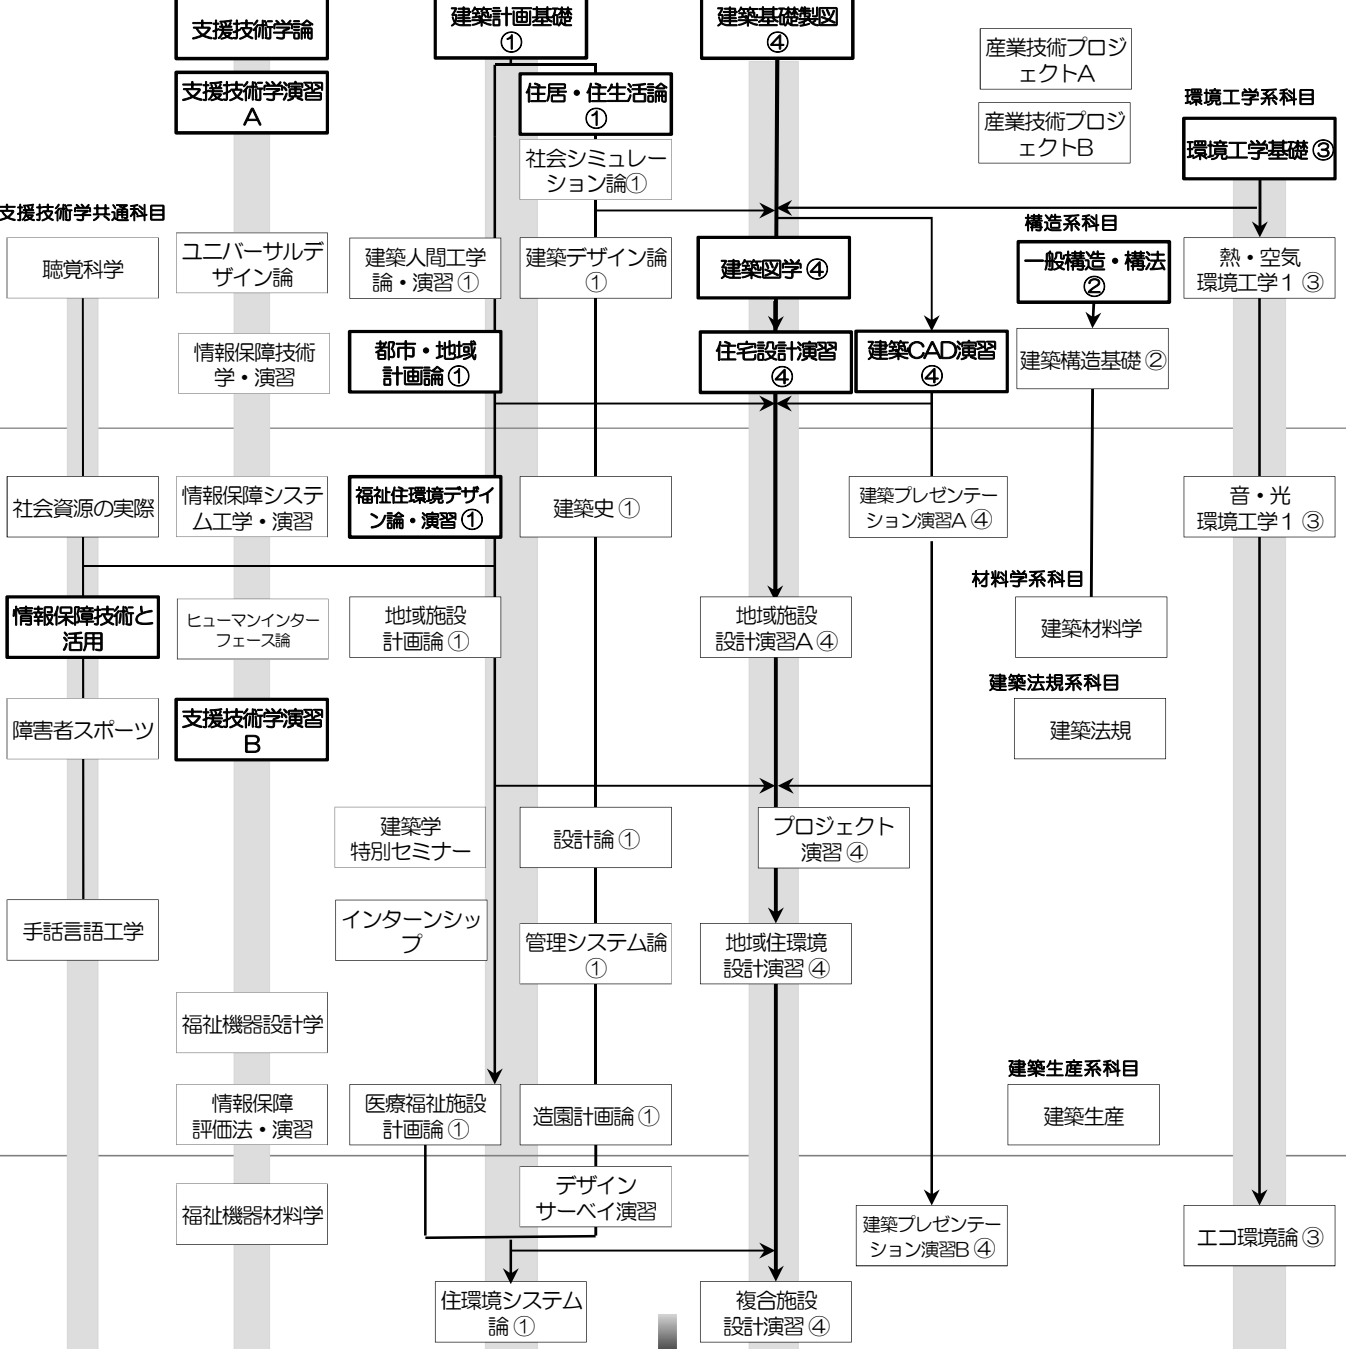

□ 領域共通必修科目 □ 必修科目 □ 選択科目

産業情報学 基礎教育科目

数物系基礎科目

産業情報学 基礎科目

学科共通科目  
1

2  
3  
4  
専門教育科目

支援技術学領域横断科目

建築計画学系科目

建築設計製図系科目

産業技術プロジェクトA  
産業技術プロジェクトB

環境工学系科目  
環境工学基礎③

福祉住環境学特別研究1, 2

①建築計画学系科目 ②構造工学系科目 ③環境工学系科目 ④建築製図系科目